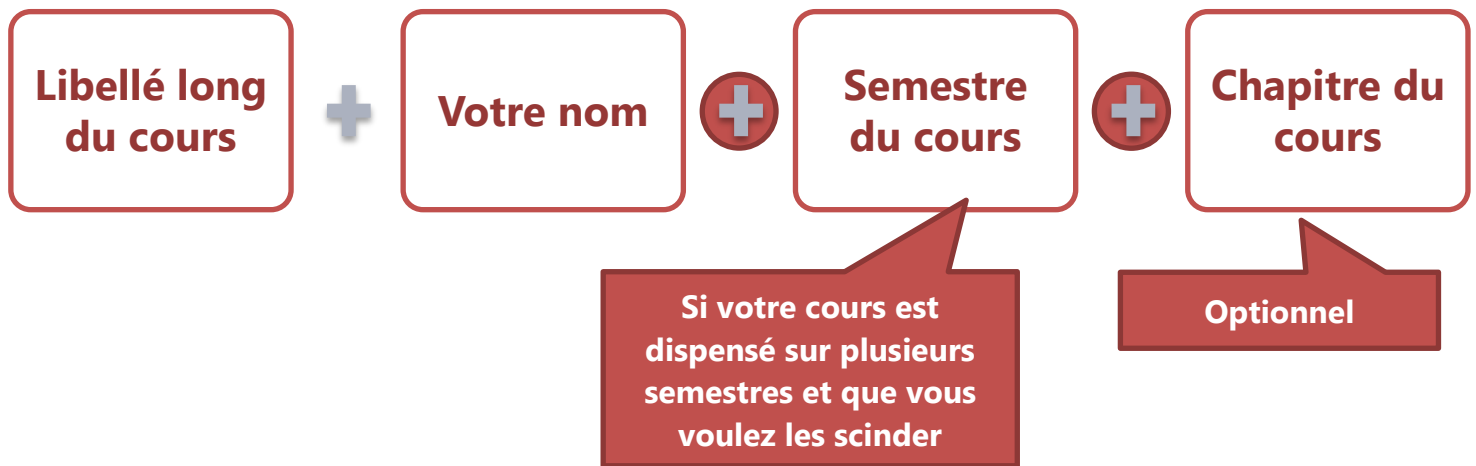

Plateforme pédagogique Sciences Po Aix

BONNES PRATIQUES

Bien nommer son cours

La barre de « **recherche des cours** » se base sur le nom que l'enseignant a donné à son cours. Afin de rendre cette recherche plus efficace pour les étudiants et vous, nous vous **invitons à suivre la règle de nommage** suivante lors de la création de votre cours :

EXEMPLE DE LIBELLE TYPE :

- > Politiques économiques – VITSE
- > Politiques économiques – VITSE – S1
- > Politiques économiques – VITSE – S1 – Introduction

3 formats conformes pour la recherche de cours

Ce même nom devra être réutilisé comme « **nom abrégé** » du cours (identifiant unique du cours).

Ajouter un résumé du cours

Tout comme pour le « **nom abrégé** » et le « **nom long** » du cours, le résumé est utilisé par la barre de recherche de cours. Nous vous invitons donc à ajouter pour chacun de vos cours un bref résumé **(1 à 2 lignes)** ou quelques mots clés décrivant votre cours et pouvant servir pour le retrouver via la barre de recherche.